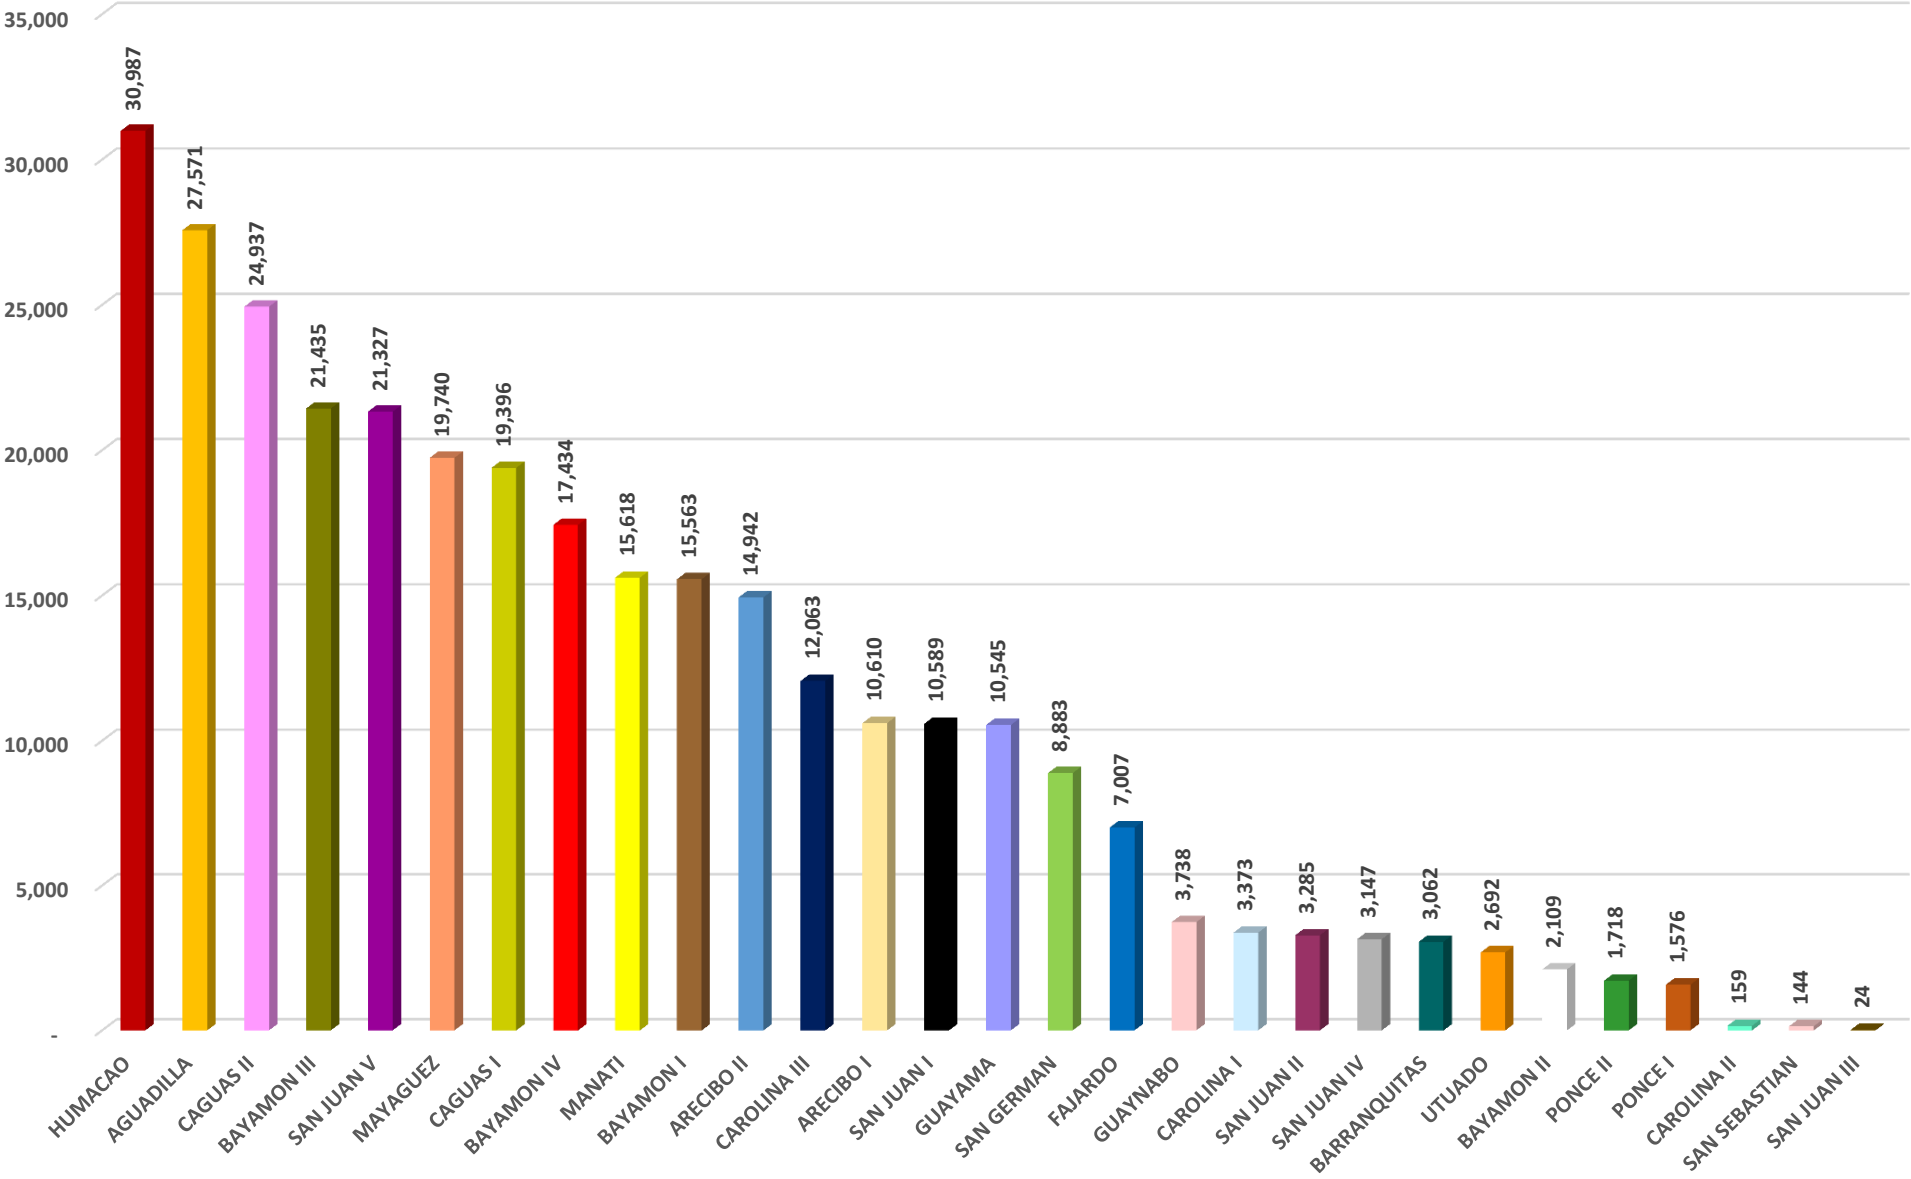

DOCUMENTOS PENDIENTES ABRIL 2015

TOTAL DE DOCUMENTOS PENDIENTES 313,674