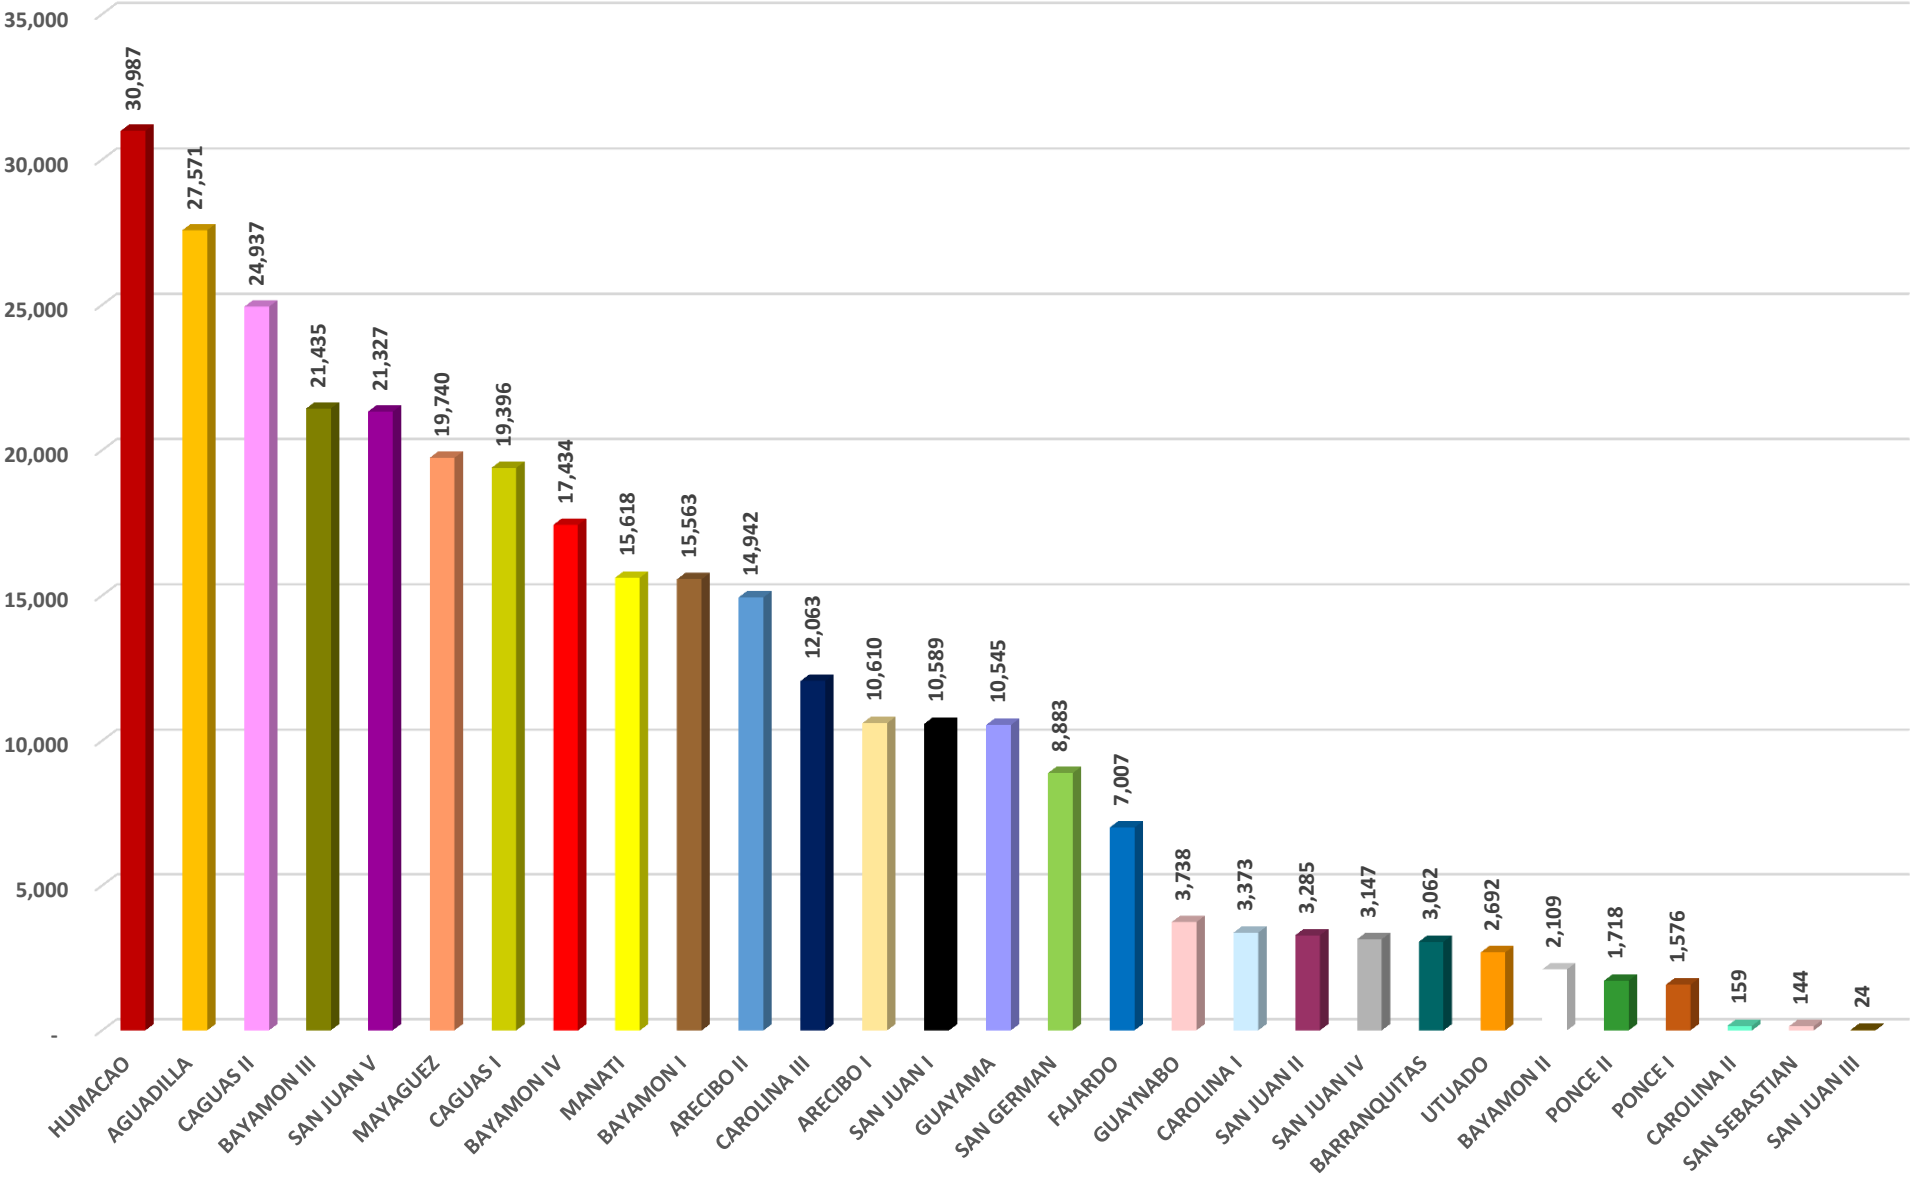

# DOCUMENTOS PENDIENTES ABRIL 2015

TOTAL DE DOCUMENTOS PENDIENTES 313,674