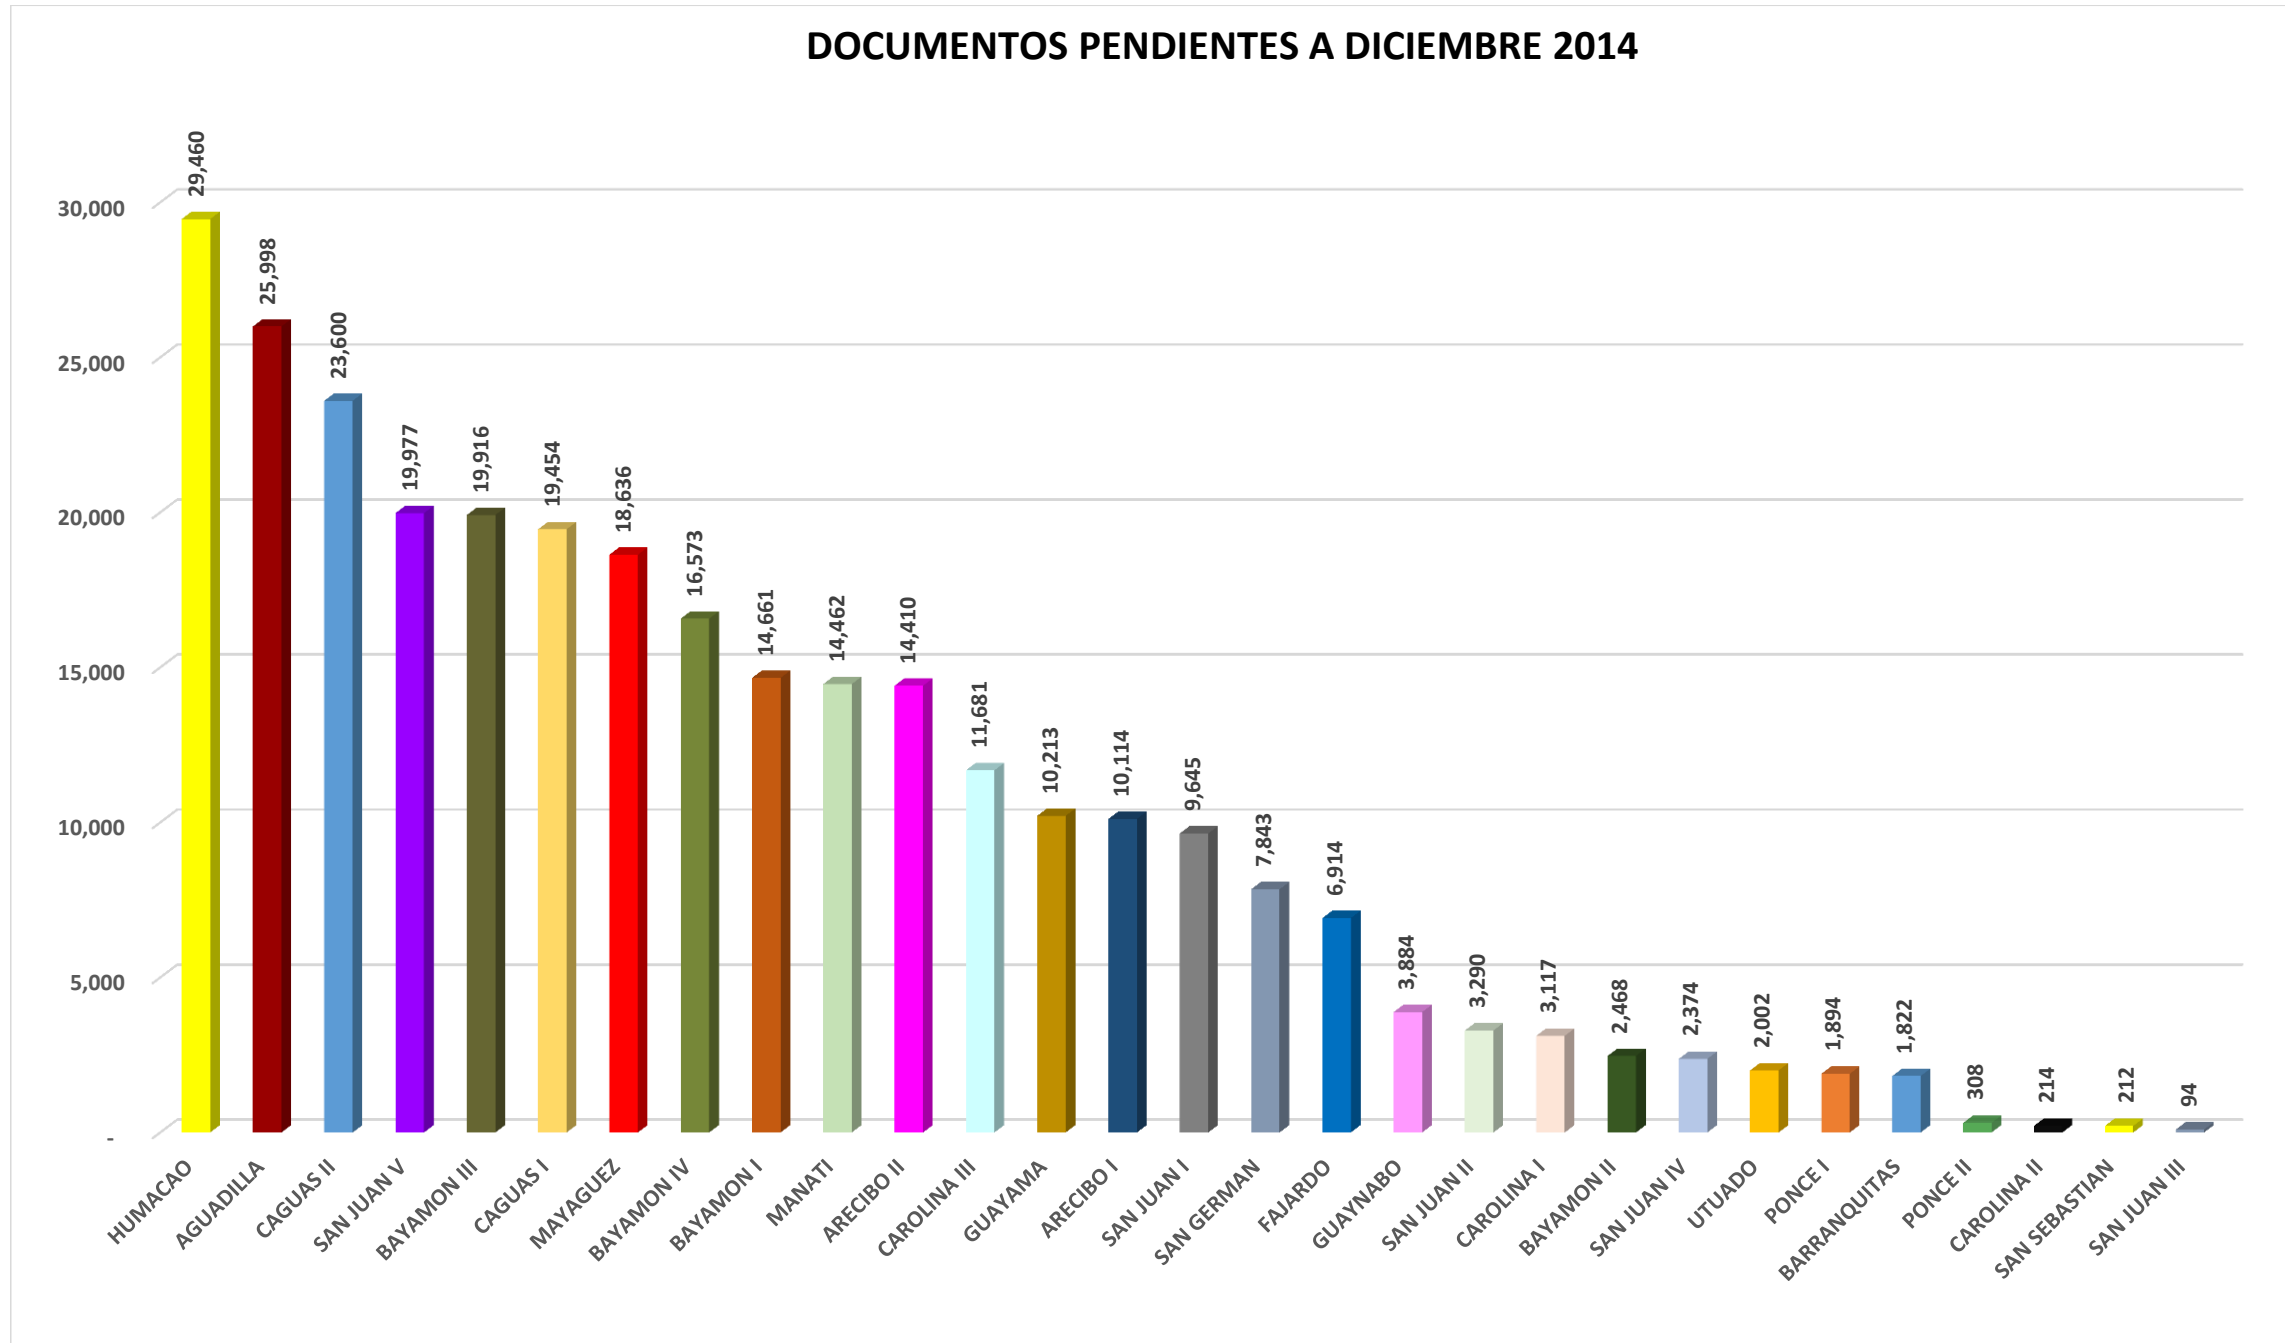

DOCUMENTOS PENDIENTES A DICIEMBRE 2014

TOTAL DE DOCUMENTOS PENDIENTES 295,236