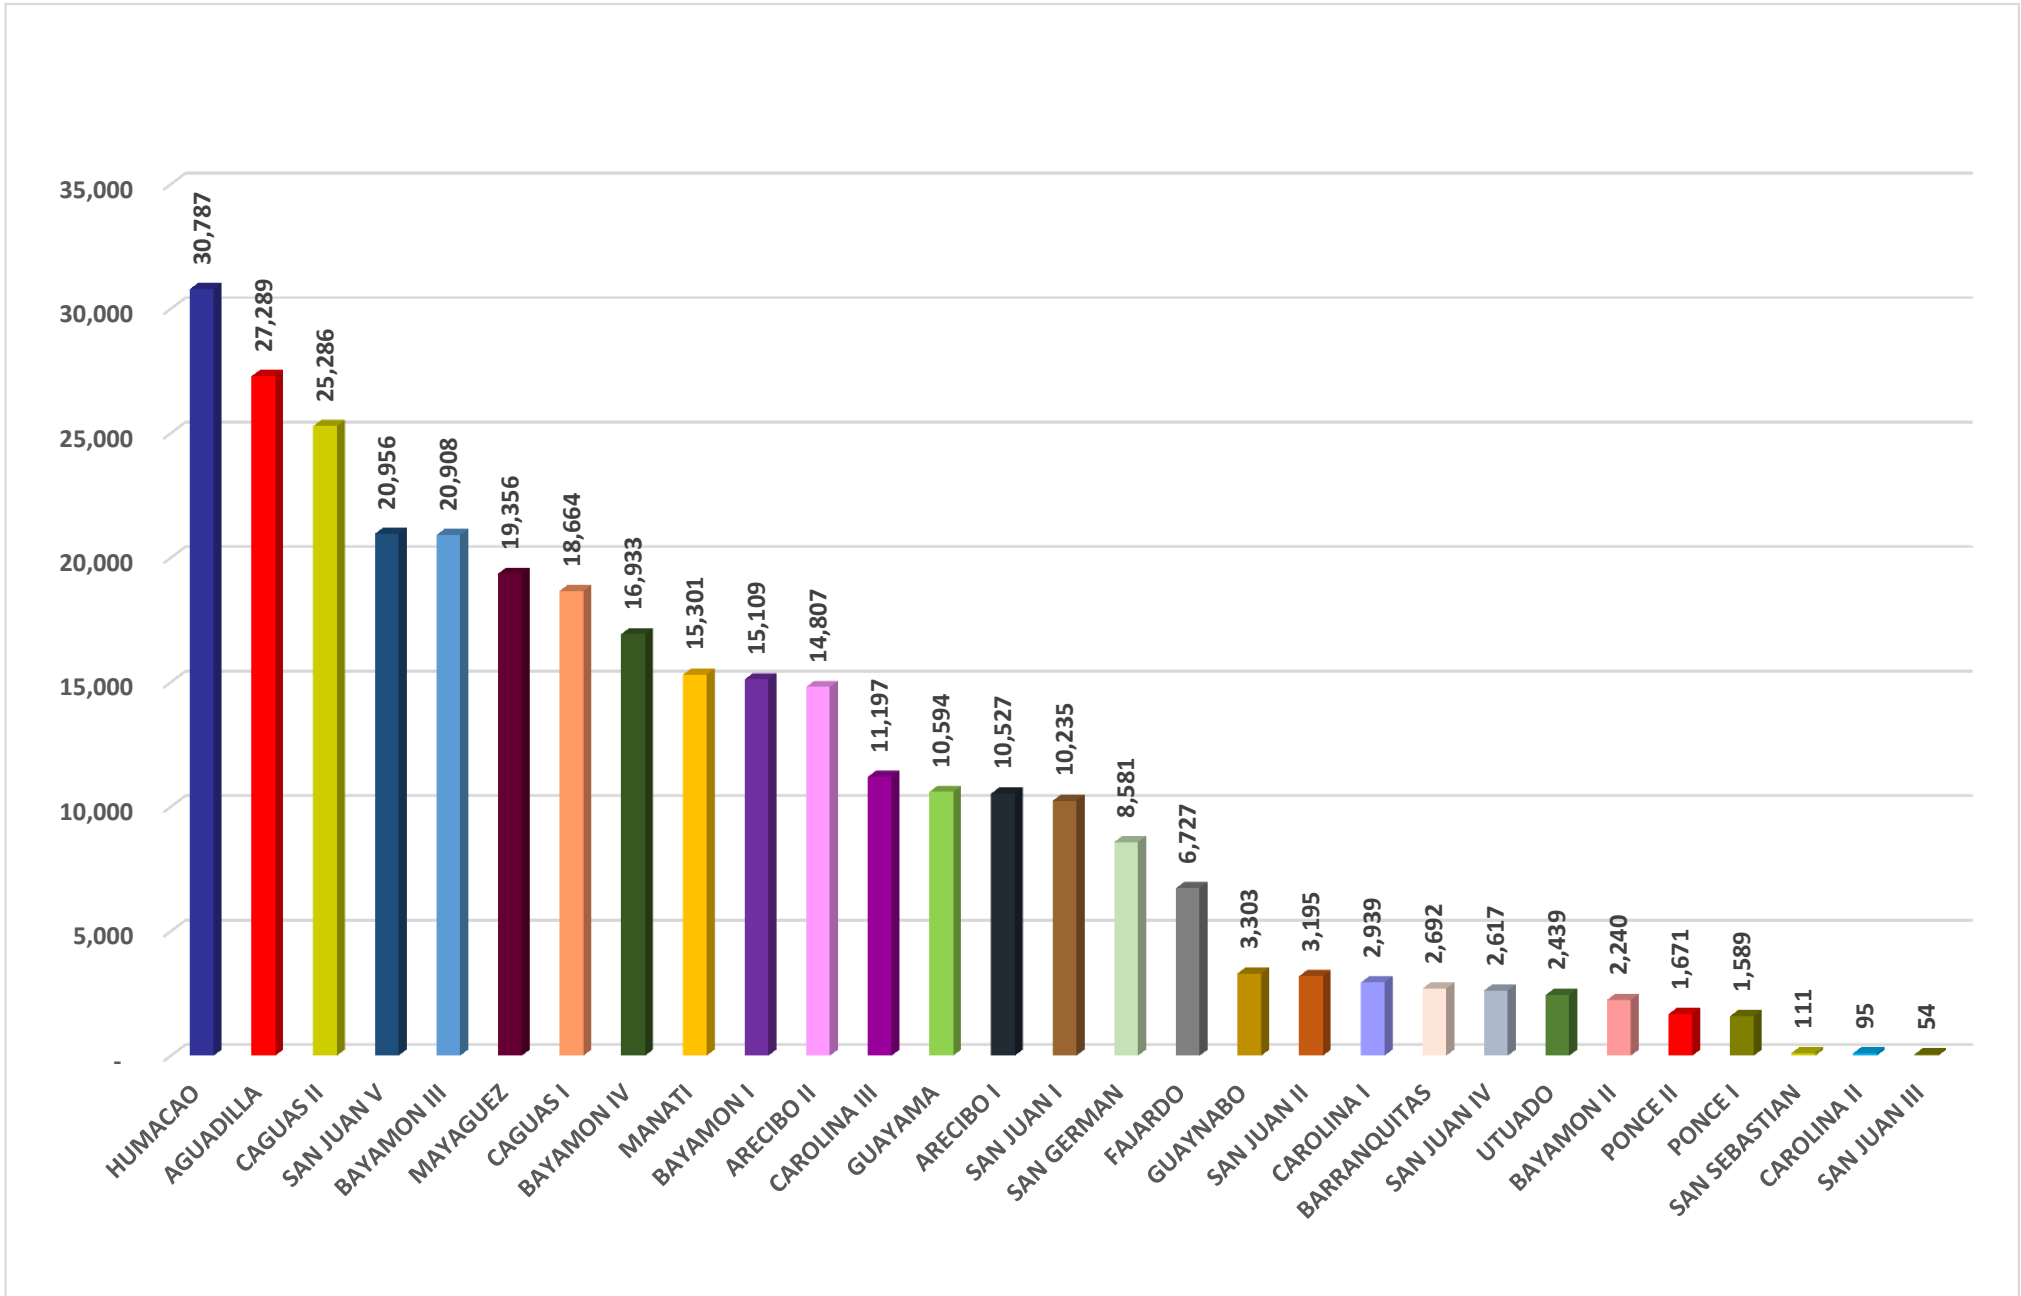

DOCUMENTOS PENDIENTES A MARZO 2015

TOTAL DE DOCUMENTOS PENDIENTES 306,202