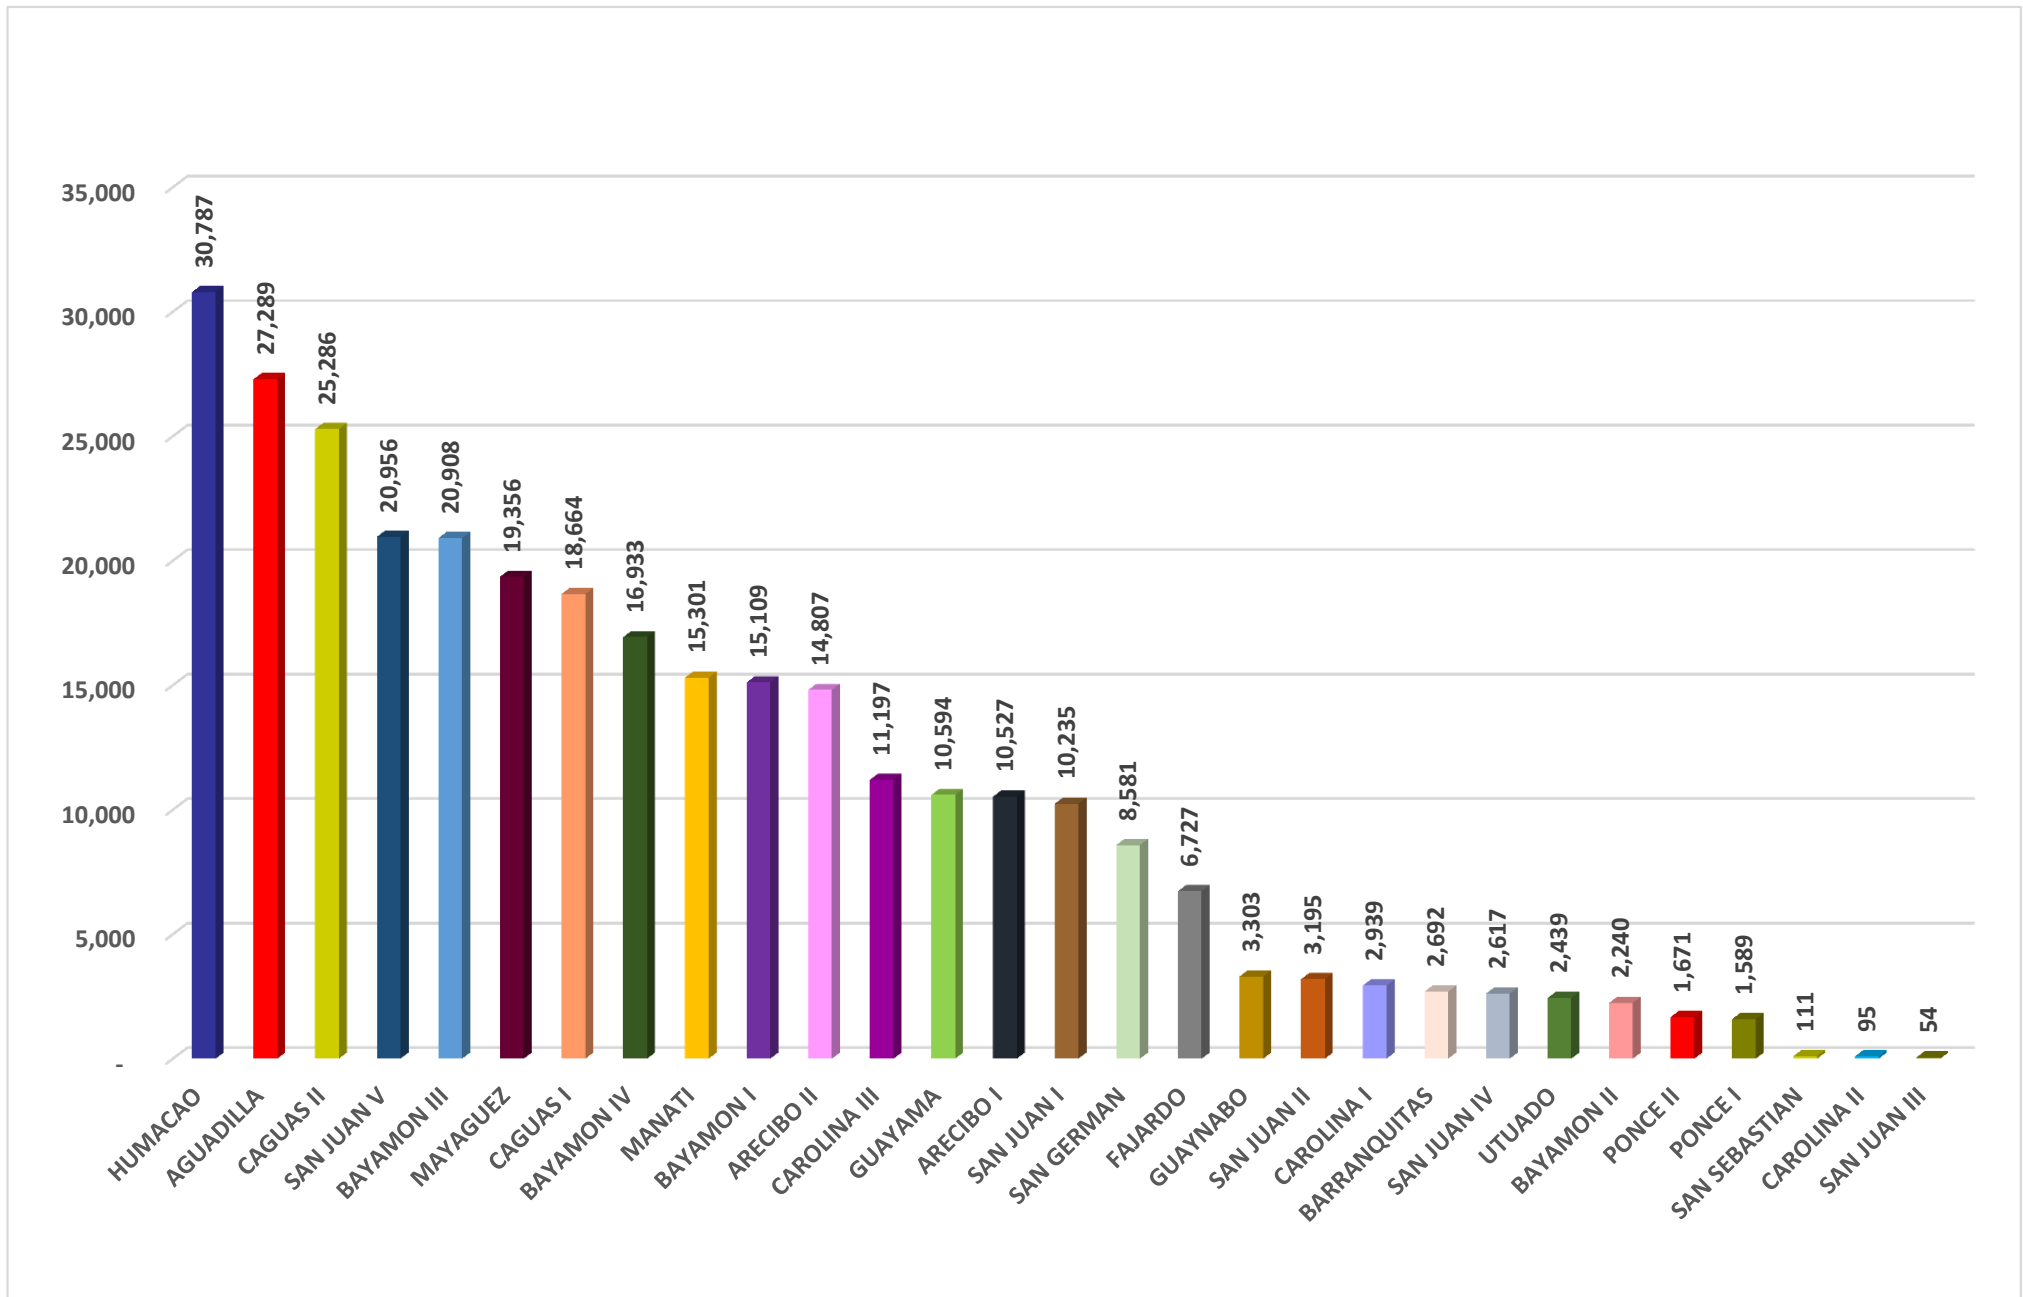

DOCUMENTOS PENDIENTES A MARZO 2015

TOTAL DE DOCUMENTOS PENDIENTES 306,202